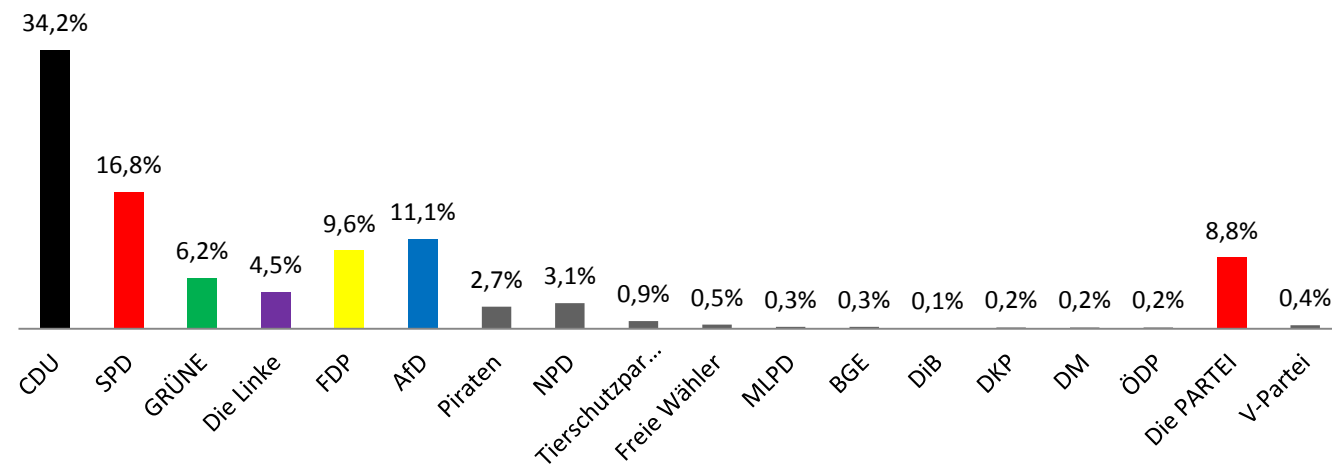

Auswertung der Juniorwahl zur Bundestagswahl 2017 an der AKS Lohne

Anzahl der Wahlberechtigten:	1336
Anzahl der abgegebenen Stimmzettel	1176
Davon ungültig:	25
Davon gültig:	1151
Wahlbeteiligung:	88,0%

Von den gültigen Stimmen entfielen:

Partei	Anzahl der Stimmen	Anteil in Prozent
CDU	402	34,2%
SPD	198	16,8%
GRÜNE	73	6,2%
Die Linke	53	4,5%
FDP	113	9,6%
AfD	130	11,1%
Piraten	32	2,7%
NPD	37	3,1%
Tierschutzpartei	11	0,9%
Freie Wähler	6	0,5%
MLPD	3	0,3%
BGE	3	0,3%
DiB	1	0,1%
DKP	2	0,2%
DM	2	0,2%
ÖDP	2	0,2%
Die PARTEI	103	8,8%
V-Partei	5	0,4%
Summe:	1176	100,0%

Auswertung der Erststimmen des Wahlkreises 32 (CLP-VEC)

Kandidat	Anzahl der Stimmen	Anteil in Prozent
Breher, Silvia (CDU)	495	42,1%
Kater, Kristian (SPD)	263	22,4%
Flinks, Julius (Grüne)	90	7,7%
Welp, Daniel (LINKE)	62	5,3%
Covolo, Caroline (FDP)	70	6,0%
Teuteberg, Holger (AfD)	177	15,1%
Osterloh, Michael (FW)	18	1,5%
Summe:	1175	100,0%

Zweitstimme Landesliste